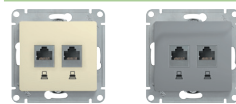

ДВОЙНАЯ КОМПЬЮТЕРНАЯ РОЗЕТКА

РОЗЕТКА компьютерная 2XRJ45 кат. 5Е, Белый	GSL000181КК
РОЗЕТКА компьютерная 2XRJ45 кат. 5Е, Бежевый	GSL000281КК
РОЗЕТКА компьютерная 2XRJ45 кат. 5Е, алюминий	GSL000381КК
РОЗЕТКА компьютерная 2XRJ45 кат. 5Е, титан	GSL000481КК
РОЗЕТКА компьютерная 2XRJ45 кат. 5Е, дуб	GSL000581КК
РОЗЕТКА компьютерная 2XRJ45 кат. 5Е, перламутр	GSL000681КК
РОЗЕТКА компьютерная 2XRJ45 кат. 5Е, антрацит	GSL000781КК
РОЗЕТКА компьютерная 2XRJ45 кат. 5Е, шоколад	GSL000881КК